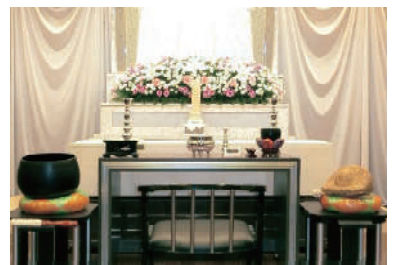

あんしん一日葬

通夜式を行わず、告別式と火葬までを1日で執り行います。ご遺族様にも会葬に来られる方々にもご負担の少ないプランです。