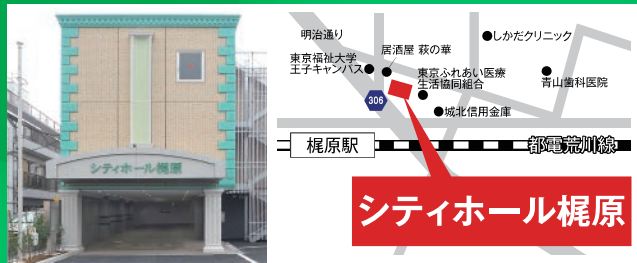

3つのホールは 家族葬専門式場に 生まれ変わりました。

家族葬ホール田端

家族葬ホール梶原

家族葬ホール宮地

家族葬新プランできました!!

あんしんお別れ葬

通夜式・告別式などの儀式は行わず、火葬のみを執り行います。ゆっくりとお別れをする時間はございませんが、経済的なご負担の少ないプランです。

80,000円(税抜) 税込 88,000円